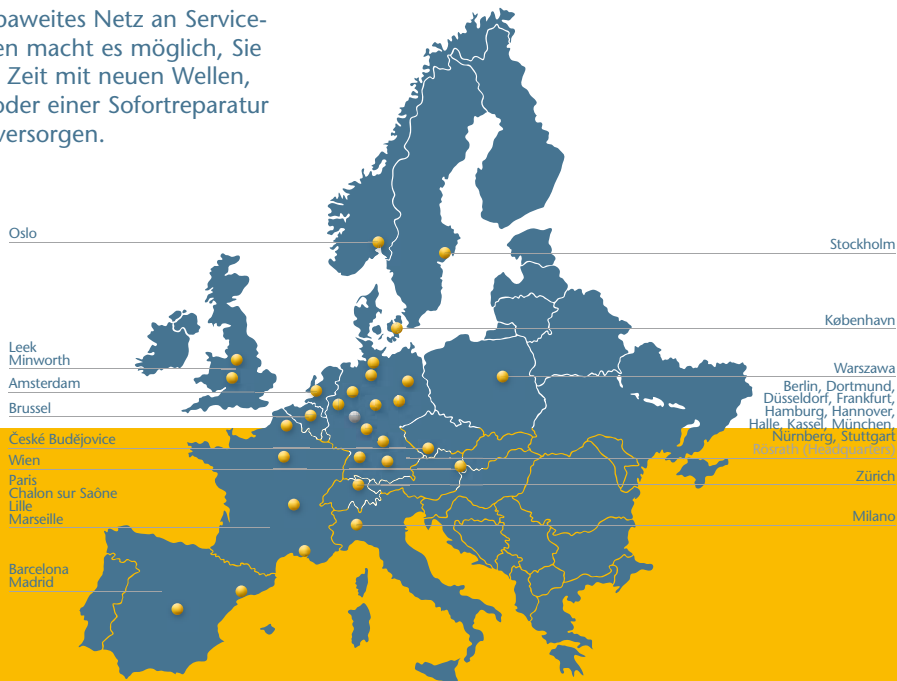

### **Uni-Cardan Service**

- Flächendeckender Service an 11 Standorten in Deutschland
- 24 Stunden und 365 Tage für Sie vor Ort
- Original-Teile mit Freigabe und Garantie der Hersteller (z. B. Daimler, MAN, Volvo...)
- Technische Beratung durch unsere Experten vor Ort
- Instandsetzung und Reparatur mit Garantie zu fairen Preisen

**Aus Richtung Düsseldorf / Wuppertal**

- > Verlassen Sie die A46 am AB-Kreuz Hilden und nehmen Sie direkt die Ausfahrt Hilden...

**Aus Richtung Oberhausen / Köln**

- > Wechseln Sie am AB-Kreuz Hilden von der A3 auf die A46 in Richtung Wuppertal
- > Verlassen Sie die A46 an der Ausfahrt Hilden...

**... anschließend**

- > Biegen Sie an der nächsten Querstraße (Hochdahler Straße) rechts ab
- > Nach 700 m an der Ampelkreuzung links in die Max-Planck-Straße
- > Das Uni-Cardan Service-Center befindet sich nach 500m auf der rechten Seite, die Zufahrt befindet sich auf dem Gutenbergweg

Unser europaweites Netz an Service-Stützpunkten macht es möglich, Sie in kürzester Zeit mit neuen Wellen, Austausch oder einer Sofortreparatur vor Ort zu versorgen.

**GKN Land Systems  
 PowerTrain Systems & Services**