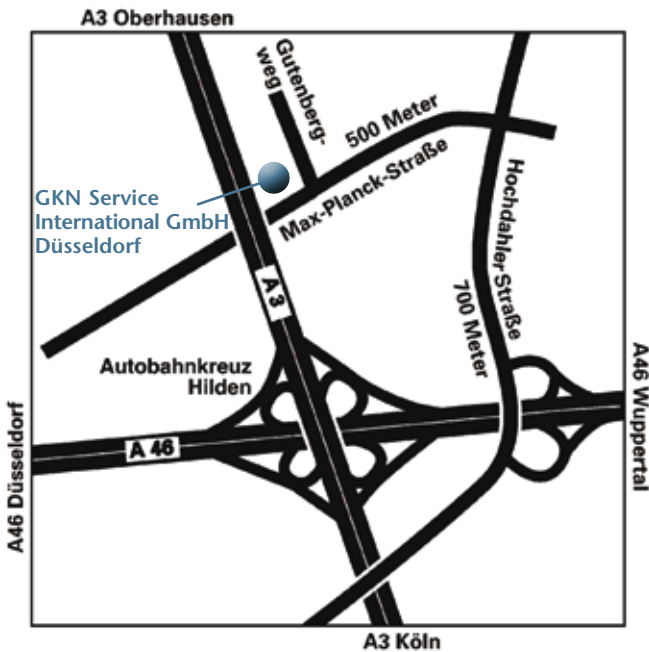

NEU: 24-Stunden Service-Hotline
0800 - 1 65 65 00 gebührenfrei

Neue Fax-Nummer: **0800 - 1 65 65 01**