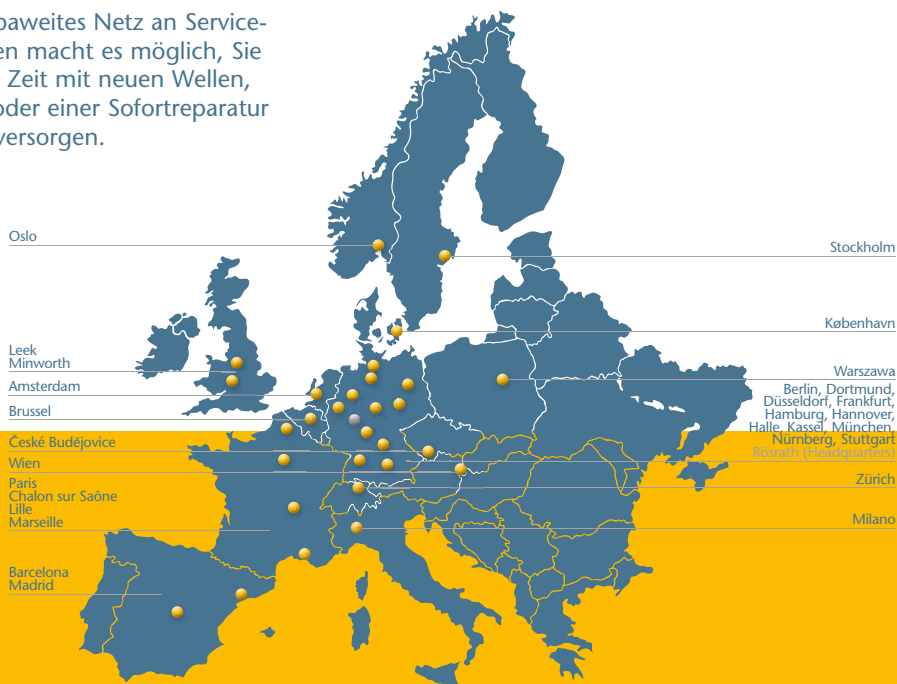

➤ Probleme mit einer Kardanwelle?

**GKN ist der richtige Ansprechpartner.
Egal wann, egal wo.**

Uni-Cardan Service

- Flächendeckender Service an 11 Standorten in Deutschland
- 24 Stunden und 365 Tage für Sie vor Ort
- Original-Teile mit Freigabe und Garantie der Hersteller (z. B. Daimler, MAN, Volvo...)
- Technische Beratung durch unsere Experten vor Ort
- Instandsetzung und Reparatur mit Garantie zu fairen Preisen

Aus Richtung Süd-West

- > A1 bis Buchholzer Dreieck, dann auf A261 Richtung Hamburg
- > Am AB-Dreieck HH-Südwest auf A7 Richtung Elbtunnel
- > Ausfahrt HH-Volkspark

Aus Richtung Norden

- > A23/A7 Richtung Hamburg bis AB-Dreieck HH-Nordwest
- > A7 Richtung Elbtunnel
- > Ausfahrt HH-Volkspark

Aus Richtung Ost

- > A24 Richtung AB-Kreuz HH Ost
- > A1 Richtung Hannover, am Maschener Kreuz auf A250
- > Am AB-Dreieck HH-Südwest auf A7 Richtung Elbtunnel
- > Ausfahrt Volkspark

Unser europaweites Netz an Service-Stützpunkten macht es möglich, Sie in kürzester Zeit mit neuen Wellen, Austausch oder einer Sofortreparatur vor Ort zu versorgen.