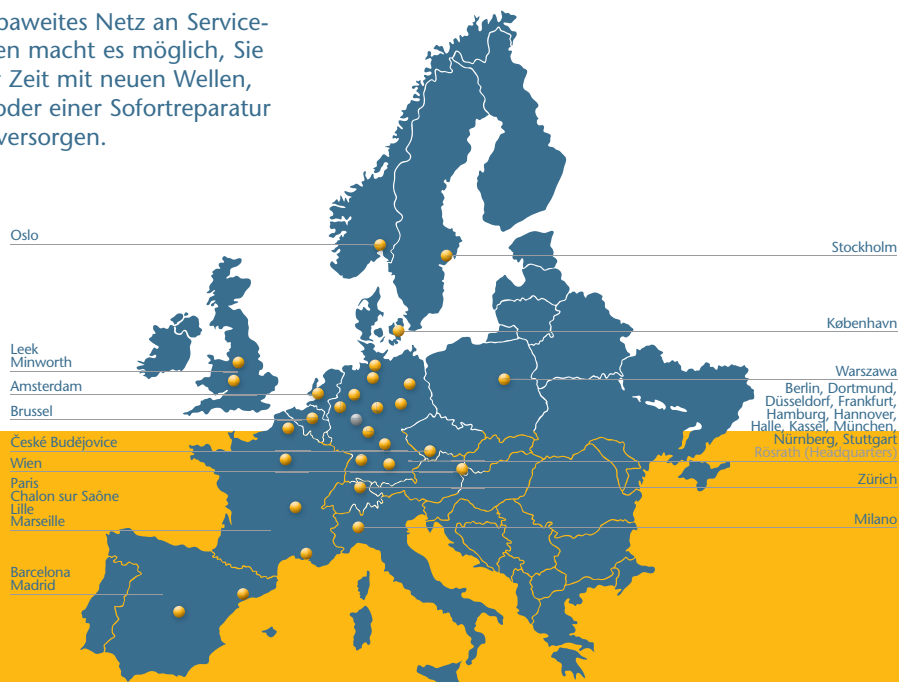

Aus Richtung Ost

- > A24 Richtung AB-Kreuz HH Ost
- > A1 Richtung Hannover, am Maschener Kreuz auf A250
- > Am AB-Dreieck HH-Südwest auf A7 Richtung Elbtunnel
- > Ausfahrt Volkspark

Unser europaweites Netz an Service-Stützpunkten macht es möglich, Sie in kürzester Zeit mit neuen Wellen, Austausch oder einer Sofortreparatur vor Ort zu versorgen.

**GKN Land Systems
Aftermarkets & Services**

Headquarters:
GKN Service International GmbH
Nussbaumweg 19-21
51503 Rösrath / Germany

www.gknservice.com

© GKN. All rights reserved.